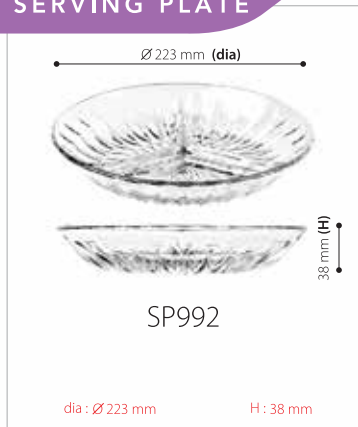

C792

170 ml / 6 oz

dia : Ø 83 mm

H : 64 mm

T992

250 ml / 8.8 oz

dia : Ø 70 mm

H : 110 mm

S692

dia : Ø 139 mm

H : 21 mm

T1292

340 ml / 12 oz

dia : Ø 80 mm

H : 119 mm

Diamond

SERVING PLATE

DINNER PLATE

SOUP PLATE

Diamond

CONTAINER

BLS533-92/6-6GB

B733-92

1085 ml / 38.3 oz

dia : Ø 170 mm

H : 75 mm

BL733-92

1085 ml / 38.3 oz

dia : Ø 173 mm

H : 77 mm

B3533-92

155 ml / 5.5 oz